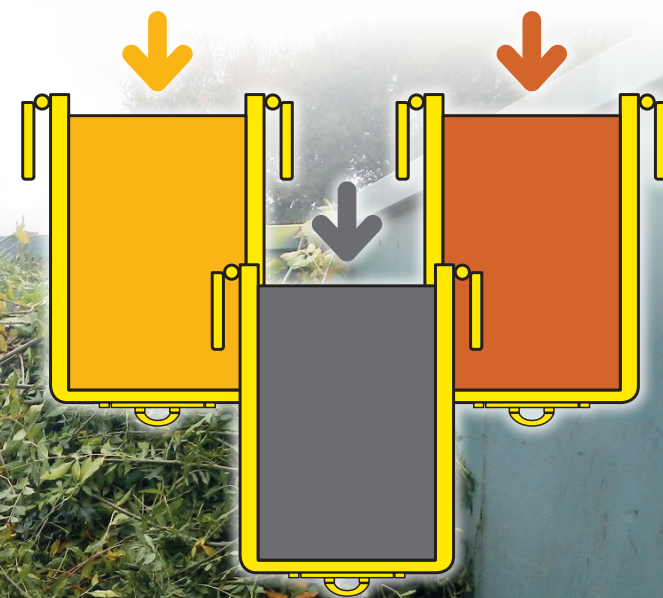

ZIGOITIKO UDALA
AYUNTAMIENTO DE ZIGOITIA

ZIGOITIKO GARBITXIKIA

1. Zer da Ondategiko garbitxikia?

Garbitxikiak zera dira, Arabako landa-eremuko hondakinen kudeaketarako ekipamenduak.

2. Nork erabil dezake?

3. Zein hondakin onartzen dira? ↓

• OBRA HONDAKINAK:

Berritze-lan txikietatik eratorritako adreilu, teila, harri, pladur-hondar, konketa, komun-ontzi eta abarrak.

• TAMAINA HANDIKO HONDAKINAK:

Altzariak, koltxoiak, leihoak, atek, somierrak, palet-ak...