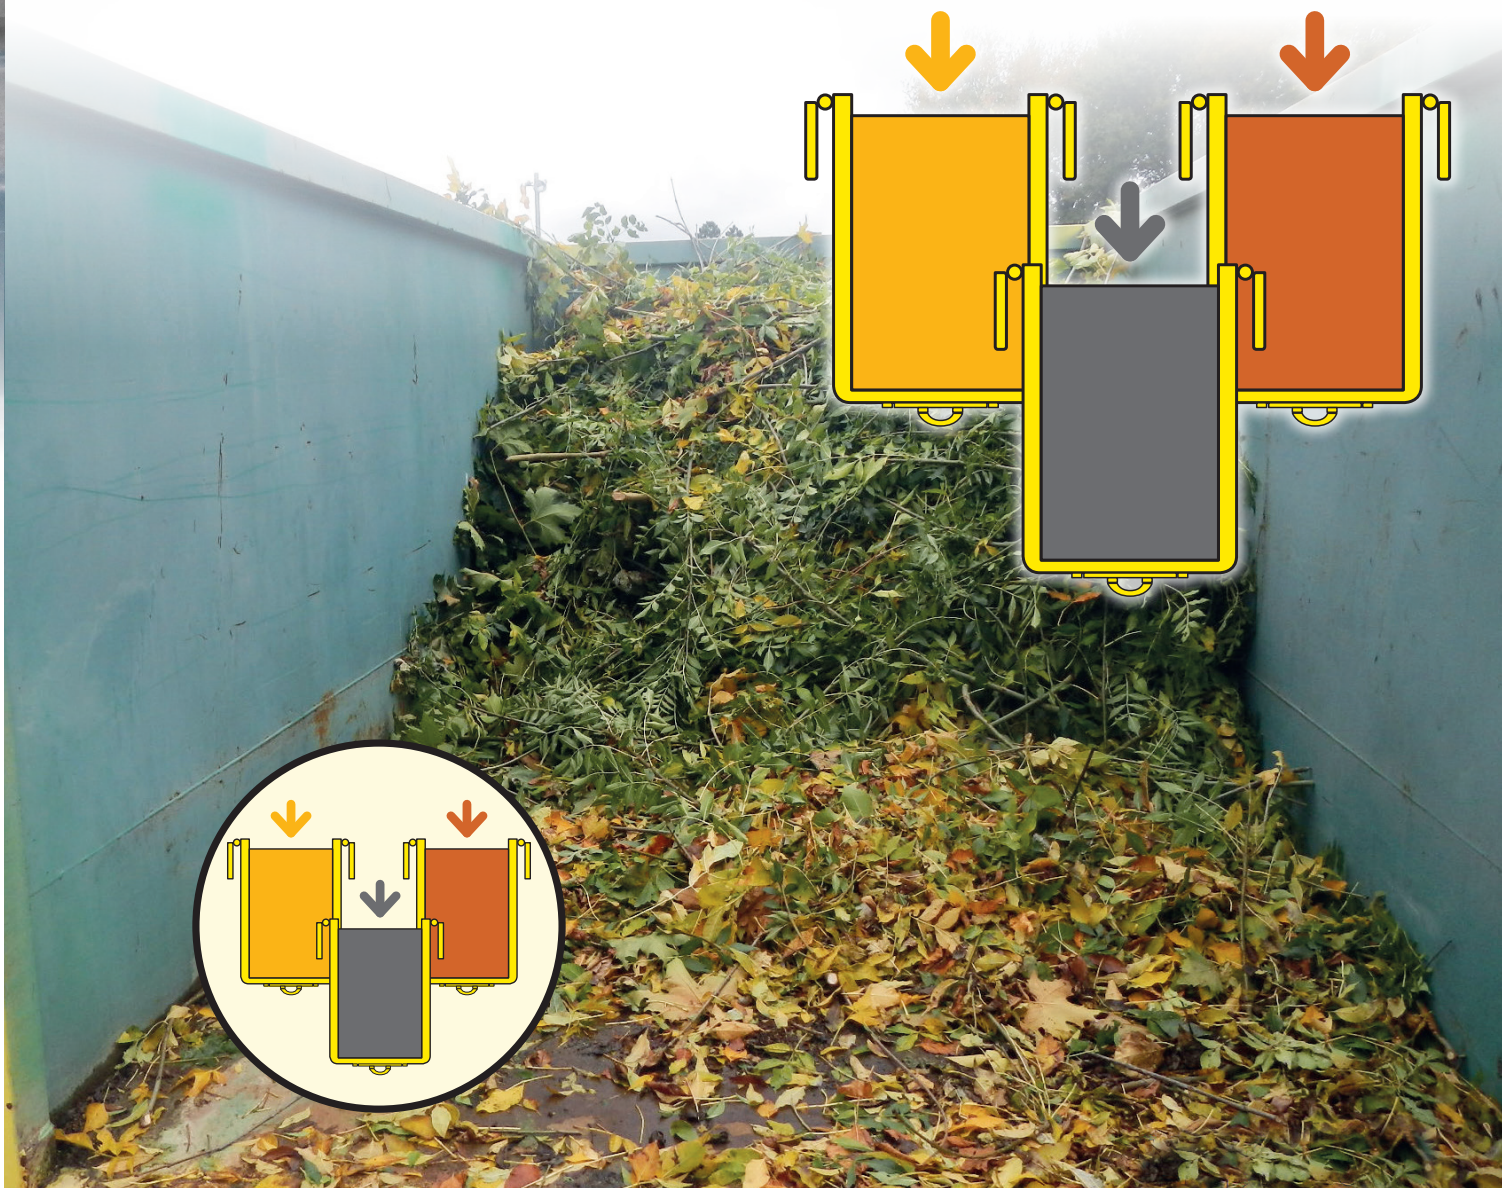

ZIGOITIKO UDALA
AYUNTAMIENTO DE ZIGOITIA

ZIGOITIKO GARBITXIKIA

1. Zer da Ondategiko garbitxikia?

Garbitxikiak zera dira, Arabako landa-eremuko hondakinen kudeaketarako ekipamenduak.

2. Nork erabil dezake?

3. Zein hondakin onartzen dira? ↓

• OBRA HONDAKINAK:

Berritze-lan txikietatik eratorritako adreilu, teila, harri, pladur-hondar, konketa, komun-ontzi eta abarrak.

• TAMAINA HANDIKO HONDAKINAK:

Altzariak, koltxoiak, leihoak, atek, somierrak, palet-ak...